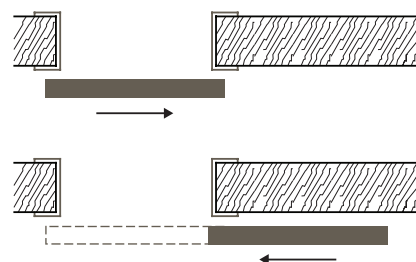

1. Крепёжный уголок П-21
2. Верхняя направляющая П-1
3. Ролики Bravo W-100
4. Добор
5. Дверное полотно
6. Нижняя направляющая П-11

**ТВИГГИ V4 Crystalline**  
Grey Veralinga

Для установки раздвижной двери из одного полотна необходимо приобрести:

**СХЕМА ОТКРЫВАНИЯ**

**ТАБЛИЦА РАЗМЕРОВ**

Высота проема, см	Ширина проема, см	Размер дверного полотна, см
200-210	58-68	200*60
200-210	68-78	200*70
200-210	78-88	200*80
200-210	88-98	200*90

Верхняя направляющая П-1, крепежный уголок П-21

**СХЕМА ОТКРЫВАНИЯ**

**ТАБЛИЦА РАЗМЕРОВ**

Высота проема, см	Ширина проема, см	Размер дверных полотен, см
200-210	118-128	200*60 (2 шт.)
200-210	128-148	200*70 (2 шт.)
200-210	148-168	200*80 (2 шт.)
200-210	168-188	200*90 (2 шт.)