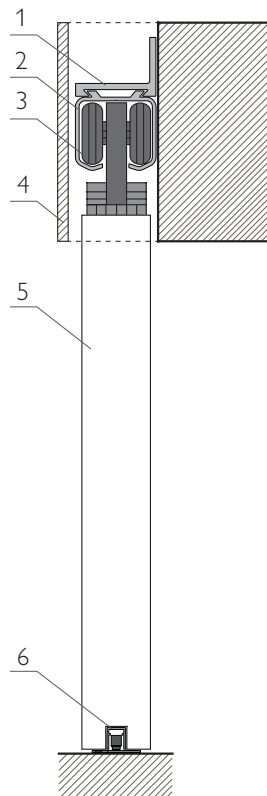

ТВИГГИ V4 Crystalline
Grey Veralinga

Для установки раздвижной двери из одного полотна необходимо приобрести:

- 1 дверное полотно;
- 1 верхнюю направляющую П-1;
- 4 крепежных уголка П-21;
- 1 комплект роликов для раздвижной двери Bravo W-100;
- 1 Ручку Купе Bravo SL-1;
- 1 нижнюю направляющую П-11;
- при необходимости: наличники, доборы.