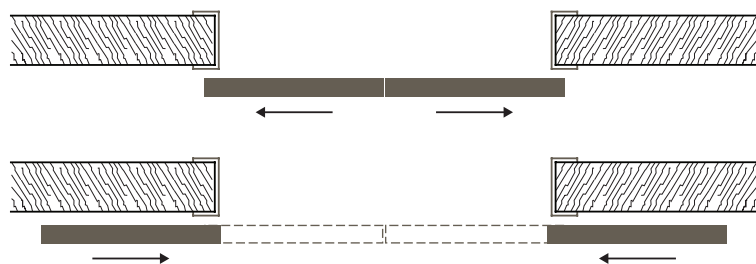

**СХЕМА ОТКРЫВАНИЯ**

**ТАБЛИЦА РАЗМЕРОВ**

Высота проема, см	Ширина проема, см	Размер дверного полотна, см
200-210	58-68	200*60
200-210	68-78	200*70
200-210	78-88	200*80
200-210	88-98	200*90

Верхняя направляющая П-1, крепежный уголок П-21

Ролики Bravo W-100

Ручка Купе Bravo SL-1

Нижняя направляющая П-11

**ТВИГГИ V4 MF**

Bianco Veralinga

Для установки раздвижной двери из двух полотен необходимо приобрести:

- 2 дверных полотна;
- 2 верхние направляющие П-1;
- 8 крепежных уголков П-21;
- 2 комплекта роликов для раздвижных дверей Bravo W-100;
- 2 комплекта Ручек Купе Bravo SL-1;
- 1 нижнюю направляющую П-11;
- при необходимости: наличники, доборы.

**СХЕМА ОТКРЫВАНИЯ**

**ТАБЛИЦА РАЗМЕРОВ**

Высота проема, см	Ширина проема, см	Размер дверных полотен, см
200-210	118-128	200*60 (2 шт.)
200-210	128-148	200*70 (2 шт.)
200-210	148-168	200*80 (2 шт.)
200-210	168-188	200*90 (2 шт.)